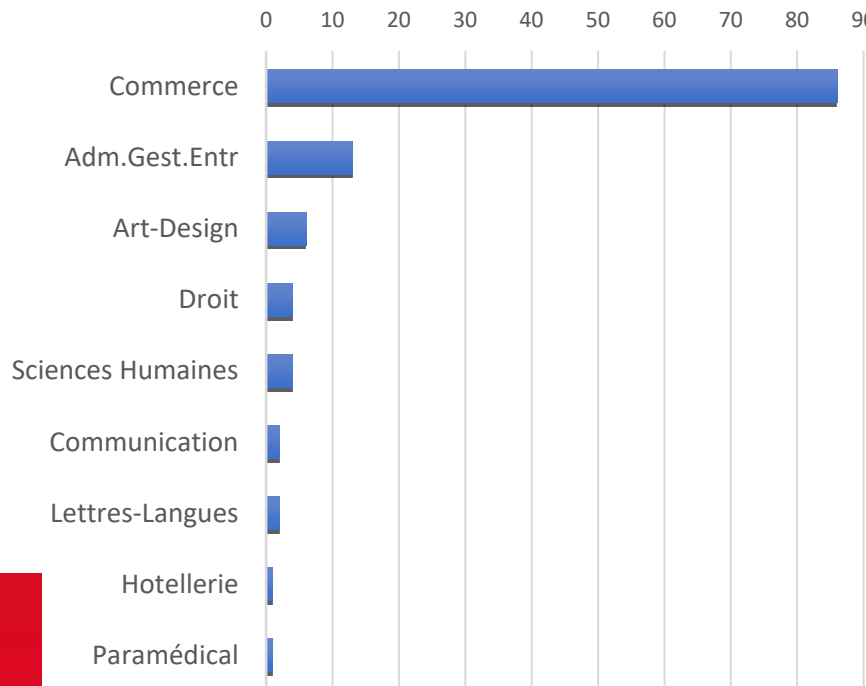

NOTRE-DAME DU
GRANDCHAMP

Domaines de formation et type
d'études suivies promotion 2022

Série STMG - promo 2022 (119 élèves)

Domaine de formation suivi

Type d'études suivies